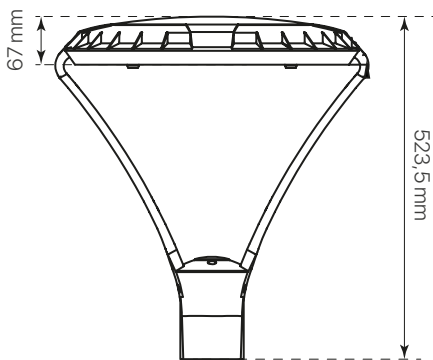

divo

ficha técnica

datasheet

ref. 5551411

Nombre / Name	divo
Referencia / Reference	5551411
Materiales / Materials	Aluminio / Aluminum
Difusor / Diffuser	PC
Potencia / Power	60W
Temperatura de color / color temperature	2000K
Flujo luminoso / Lumens	6529lm
Dimable / Dimmable	ON-OFF
Ángulo de apertura / Beam angle	120°
Ángulo de inclinación / Inclination angle	-
IP	65
IK	08
F.P. / P.F.	>0,95
UGR	-
IRC / CRI	>80
Chip	PHILIPS Lumileds 3030
Driver	INVENTRONICS EUC
Vida media (duración) / Average life	50.000h
Clase energética / Energy class	A+
Aislamiento eléctrico / Electrical isolation	Clase I / Class I
Colores / Colors	Negro / Black
Medida exterior / Product size	Ø450mm x 523,5mm
Protección contra Sobretensiones / surge protections	10kV
Tª (ambiente/trabajo) / Tª (enviroment/work)	-30°C ~ 55°C
Input	AC100 ~ 240V
Output	DC 48V
Frecuencia / Frequency	50/60Hz
Peso / Weight	-
Certificados / Certificates	CE & RoHS
Garantía / Warranty	2 años / 2 years