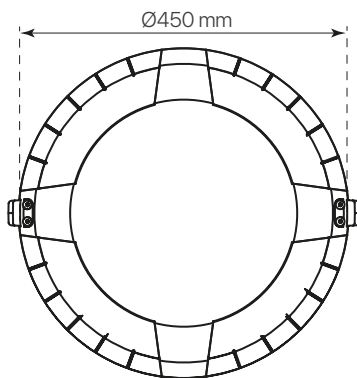

divo

ficha técnica

datasheet

ref. 5551411

Nombre / Name	divo
Referencia / Reference	5551411
Materiales / Materials	Aluminio / Aluminum
Difusor / Diffuser	PC
Potencia / Power	60W
Temperatura de color / color temperature	2000K
Flujo luminoso / Lumens	6529lm
Dimable / Dimmable	ON-OFF
Ángulo de apertura / Beam angle	120°
Ángulo de inclinación / Inclination angle	-
IP	65
IK	08
F.P. / P.F.	>0,95
UGR	-
IRC / CRI	>80
Chip	PHILIPS Lumileds 3030
Driver	INVENTRONICS EUC
Vida media (duración) / Average life	50.000h
Clase energética / Energy class	A+
Aislamiento eléctrico / Electrical isolation	Clase I / Class I
Colores / Colors	Negro / Black
Medida exterior / Product size	Ø450mm x 523,5mm
Protección contra Sobretensiones / surge protections	10kV
Tª (ambiente/trabajo) / Tª (enviroment/work)	-30°C ~ 55°C
Input	AC100 ~ 240V
Output	DC 48V
Frecuencia / Frequency	50/60Hz
Peso / Weight	-
Certificados / Certificates	CE & RoHS
Garantía / Warranty	2 años / 2 years