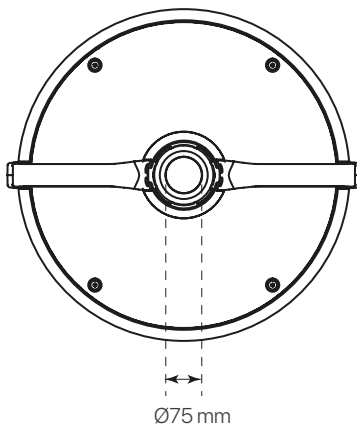

divo

ficha técnica

datasheet

ref. 5551411

Nombre / Name	divo
Referencia / Reference	5551411
Materiales / Materials	Aluminio / Aluminum
Difusor / Diffuser	PC
Potencia / Power	60W
Temperatura de color / color temperature	2000K
Flujo luminoso / Lumens	6529lm
Dimable / Dimmable	ON-OFF
Ángulo de apertura / Beam angle	120°
Ángulo de inclinación / Inclination angle	-
IP	65
IK	08
F.P. / P.F.	>0,95
UGR	-
IRC / CRI	>80
Chip	PHILIPS Lumileds 3030
Driver	INVENTRONICS EUC
Vida media (duración) / Average life	50.000h
Clase energética / Energy class	A+
Aislamiento eléctrico / Electrical isolation	Clase I / Class I
Colores / Colors	Negro / Black
Medida exterior / Product size	Ø450mm x 523,5mm
Protección contra Sobretensiones / surge protections	10kV
Tª (ambiente/trabajo) / Tª (enviroment/work)	-30°C ~ 55°C
Input	AC100 ~ 240V
Output	DC 48V
Frecuencia / Frequency	50/60Hz
Peso / Weight	-
Certificados / Certificates	CE & RoHS
Garantía / Warranty	2 años / 2 years